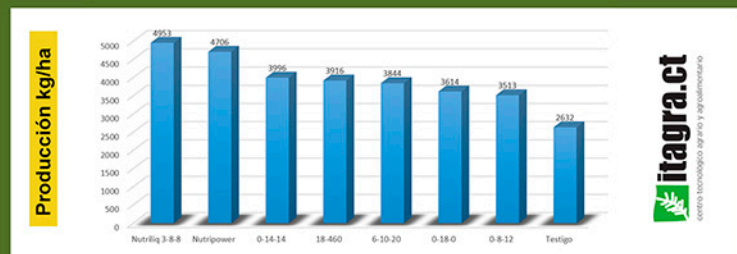

CON AZUFRE Y BORO

Indícanos Polígono y Parcela,
y **NOSOTROS**
HACEMOS EL RESTO!
...o aplícalo tú mismo.

FERTILIZANTE

+

APLICACIÓN

POR MENOS de 40 €/HA*

*Consultar condiciones en su distribuidor